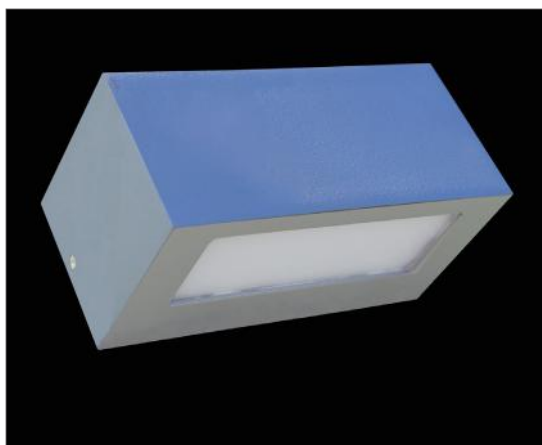

KUBIK WALL ECO LED

1x LED	RETROFIT	G9
1x LED	RETROFIT	G9
2x LED	RETROFIT	G9
2x LED	RETROFIT	G9